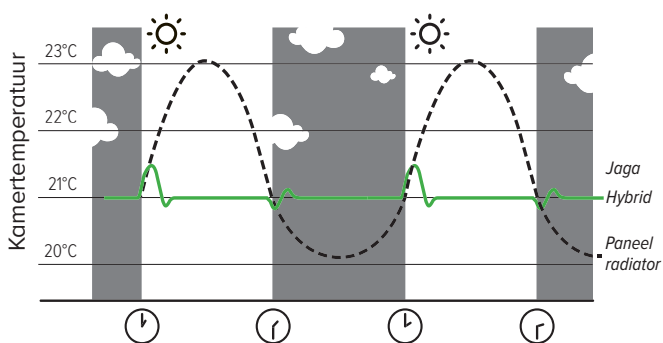

Jaga Hybrid radiatoren bevatten het gloednieuwe DBH-systeem. DB staat voor Dynamic Boost, om het vermogen van de radiator aanzienlijk te vergroten. De H van Hybrid staat voor de dubbele werking: verwarming en Jaga light cooling.

- perfect gecontroleerde verwarming op de laagste watertemperatuur door de reactiesnelheid van het hybrid-systeem
- standaard, geschikt voor energiezuinige niet-condenserende koeling in combinatie met elke warmtepomp.

SNELST REAGEREND AFGIFTESYSTEEM CRUCIAAL BIJ VERWARMEN ÉN KOELEN

Verwarming

Staat de oven en de vaatwasser aan? Schijnt de zon binnen? Uw woning is een dynamisch gegeven met steeds wisselende temperatuursomstandigheden en comforteisen. Een snel reagerende radiator zoals Jaga Hybrid anticipeert hierop en regelt nauwkeurig de temperatuur in alle omstandigheden.

Jaga Light cooling®

Ook bij niet-condenserende koeling is dit reactievermogen cruciaal. Om vochtproblemen te vermijden moet er een centrale condensbewaking voorzien worden. Deze kan enkel efficiënt werken met een zeer snel reagerend afgiftesysteem, dat bij plots stijgende luchtvochtigheid de koelfunctie onmiddellijk aanpast.

Het reactievermogen is meer dan ooit bepalend voor uw energieverbruik én voor uw comfort.

VERGELIJKING REACTIETIJD BIJ TEMPERATUURWISSELINGEN