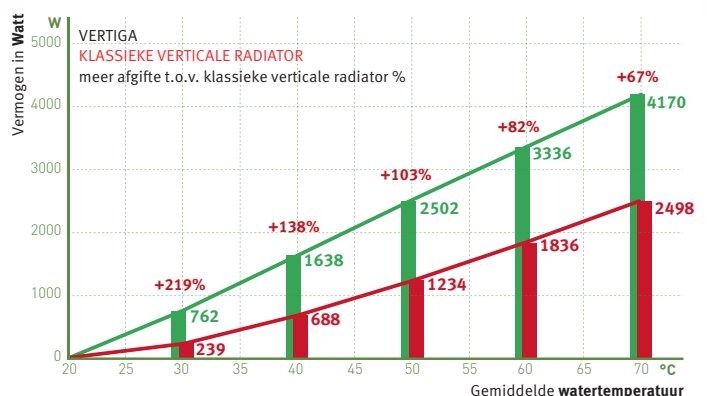

DE TOP PERFORMER FACTOR

Het nieuwe verticale radiatorsysteem voor een veel hoger vermogen

Volledig voorgemonteerde cassette. Eenvoudig te installeren.

Geluidloze boosters

Geluidsisolatie voor fluisterstille werking

2 corrosievrije warmtewisselaars in koper/aluminium

Voorgeperforeerde openingen voor elektrische doorvoer

12V voeding en sturing volledig zelfregelend

Geluidloze boosters

Pencil-proof luchtinlaat boven en beneden

Traditionele MM aansluiting

Verborgen verticale designroosters richten de warme lucht de kamer in over de hele hoogte

UNIEKE PRESTATIES

perfecte opwarming van de ruimte door zijdelingse warmte distributie over de volledige hoogte van het toestel

9x snellere opwarming

zeer hoog vermogen. bij superlage watertemperaturen

10% tot 30% energiebesparing ten opzichte van vloerverwarming of zware radiatoren

volautomatische werking via watertemperatuur-detectie

VERMOGEN IN FUNCTIE VAN WATERTEMPERATUUR

Vertiga en een klassieke verticale radiator van gelijke afmetingen. Geluidsdruk Vertiga max. 28 dbA (medium stand).