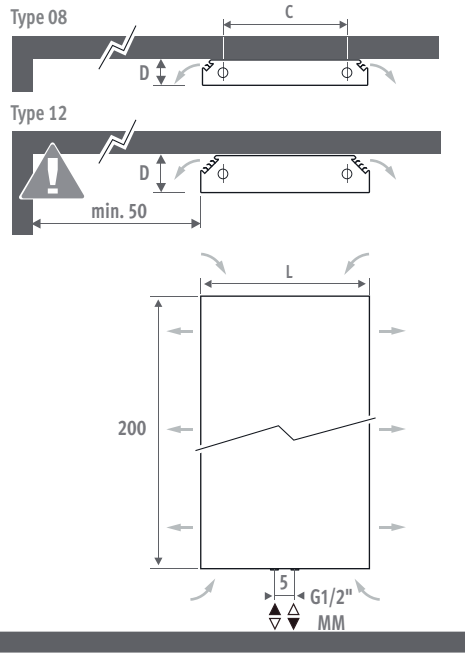

## AFMETINGEN (in cm)

Primo	D=9.2			D=13.2		
L	41	52	65	53	70	90
C	20.6	31.6	44.6	27.8	44.8	64.8