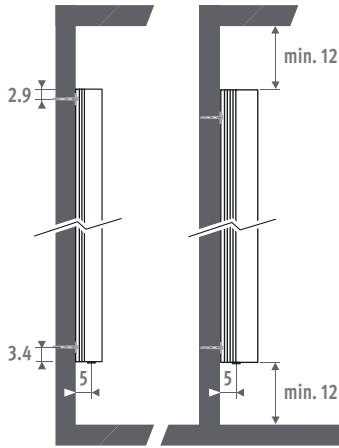

## AFMETINGEN (in cm)

Primo	D=9.2			D=13.2		
L	41	52	65	53	70	90
C	20.6	31.6	44.6	27.8	44.8	64.8